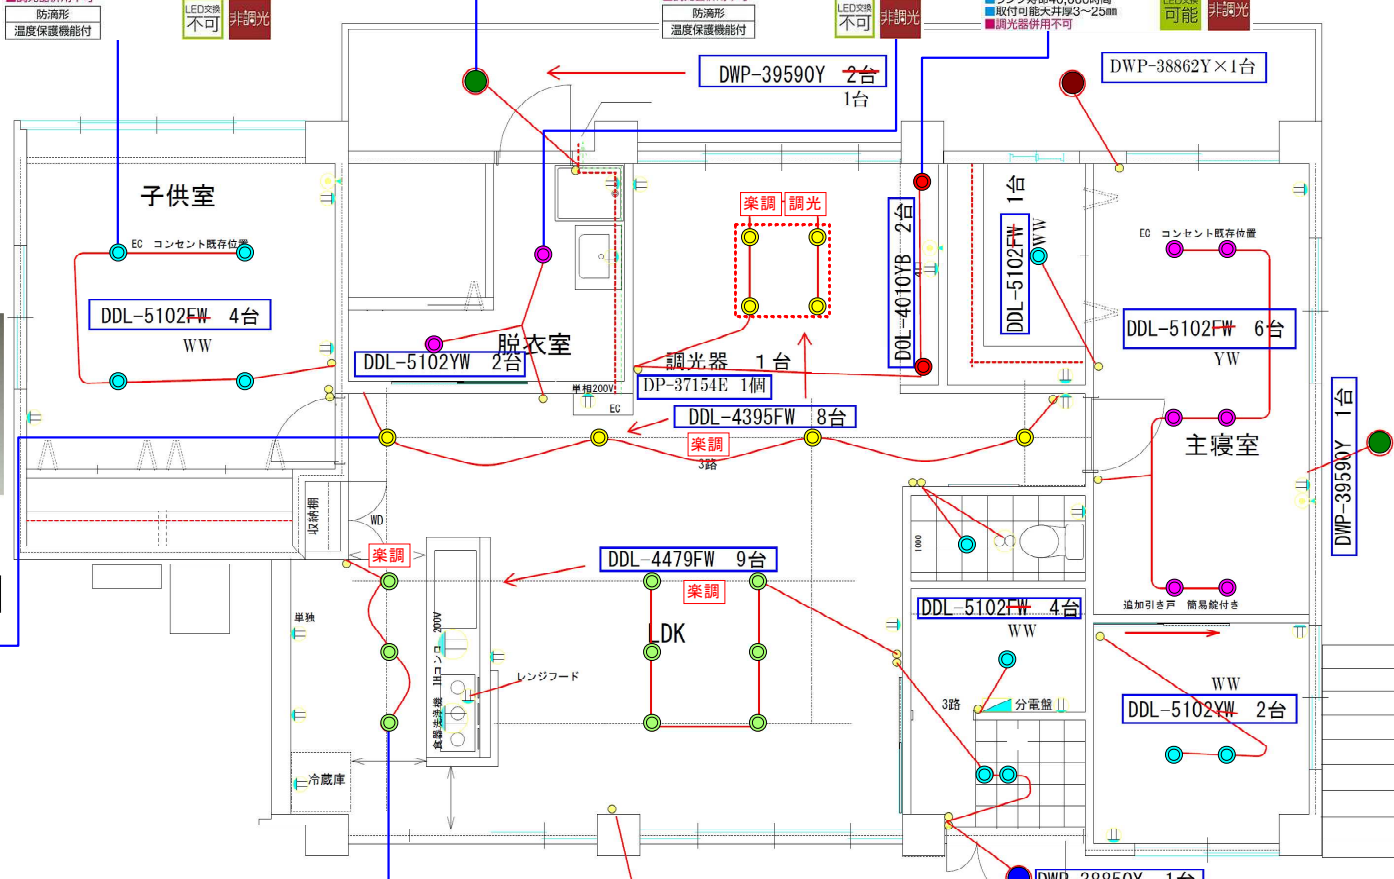

色温度切替調光タイプ
プルレススイッチで
2700Kと5000Kを簡単切替!!

ダイヤルで
明るさ100%~1%の無段階調光!!

2700K 明るさ 100%
5000K 明るさ 1%

8 x 88: 調光器

プルレス色温度切替タイプ
高気密Se形

DDL-4395FW
¥7,800(税抜) (LED内蔵)

LED 6.8W
白熱灯60Wタイプ

- ■電球色 2700K-Ra83
- ●アルミダイカスト 白塗装
- ●アクリル 乳白(マット)
- ●径φ111 埋込穴φ100 埋込深60mm 0.4kg
- ●12VA 消費電力 6.8W
- ●定格光束 420lm
- ■傾斜天井にも使用可能(55°まで)
- ■拡散パネル付
- ■AC100V
- ■色温度切替機能付(5000K:2700K)
- ■調光可能(1%~100%)
- ■調光器別売(DP-37154E:39672~5)
- ■LEDモジュール寿命50,000時間
- ■取付可能天井厚5~25mm
- ■シーンコントロールは使用できません
- ■温度保護機能付

LED交換不可
防滴形
温度保護機能付

機能 人感センサー マルチタイプ

選べる3つのモードでフル対応。人感センサー「マルチタイプ」は目的に合わせてモードが使い分けられる万能タイプのセンサーです。

ON/OFFモード
暗くなると消灯状態待機。人が近づくと人がいなくなると消灯して待機。

調光モード
暗くなるとほんのり点灯待機。人が近づくと100%点灯状態に。人がいなくなるとほんのり点灯待機。

6hタイマーモード
暗くなるとほんのり点灯待機。人が近づくと100%点灯状態に。6時間経過後、自動消灯。ON/OFFモードに自動切替。人が近づくと100%点灯状態に。